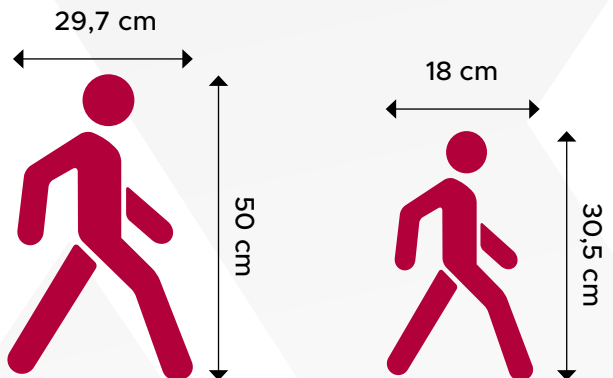

Kolorystyka:

Znacznik "L"

Rogi:

Kod produktu:	Wymiary:
ZLPM	Mały (15x10x5cm)
ZLPD	Duży (25x15x5cm)

Rogi:

Kod produktu:	Wymiary:
ZLOM	Mały (15x10x5cm)
ZLOD	Duży (25x15x5cm)

Kolorystyka:

Znacznik "Prostokąt"

Rogi:

Kod produktu:	Wymiary:
ZXPM	Mały (15x15cm)

Kolorystyka:

Znacznik "Ślad buta"

Kod produktu:	Wymiary:
ZBM	Mały (24x8cm)
ZBD	Duży (30,5x12,7cm)

Znacznik "Literey" i "Cyfry"

Kod produktu:	Wymiary:
ZAM	Mały (9cm)
ZAD	Duży (16cm)

Kod produktu:	Wymiary:
ZCM	Mały (9cm)
ZCD	Duży (16cm)

Znacznik "Strzałka"

Kod produktu:	Wymiary:
ZSM	Mały (25x9,5cm Trzon 5 cm)
ZSD	Duży (30,5x10cm Trzon 5 cm)

Znacznik "Piesi"

Kod produktu:	Wymiary:
ZSM	Mały (18x30,5cm)
ZSD	Duży (29,7x50cm)

Kod produktu:	Wymiary:
ZN2M	(20cm)
ZN2M1	(30cm)
ZN2Ś	(40,5cm)
ZN2D	(51cm)

Znak
OKULARY OCHRONNE

Kod produktu:	Wymiary:
ZN3M	(20cm)
ZN3M1	(30cm)
ZN3Ś	(40,5cm)
ZN3D	(51cm)

Znak
NAUSZNIKI OCHRONNE

Kod produktu:	Wymiary:
ZN4M	(20cm)
ZN4M1	(30cm)
ZN4Ś	(40,5cm)
ZN4D	(51cm)