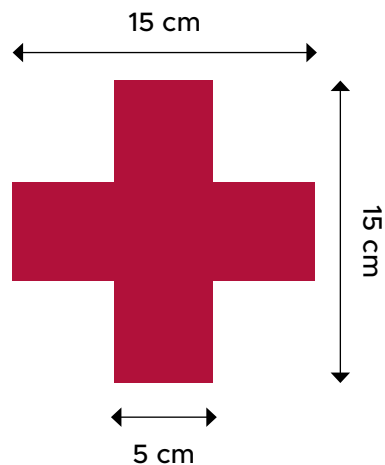

Kolorystyka:

Znacznik "L"

Rogi:

Kod produktu:	Wymiary:
ZLPM	Mały (15x10x5cm)
ZLPD	Duży (25x15x5cm)

Rogi:

Kod produktu:	Wymiary:
ZLOM	Mały (15x10x5cm)
ZLOD	Duży (25x15x5cm)

Kolorystyka:

Znacznik "Prostokąt"

Rogi:

Kod produktu:	Wymiary:
ZIPM	Mały (10x5cm)
ZIPD	Duży (25x8cm)

Rogi:

Kod produktu:	Wymiary:
ZIOM	Mały (10x5cm)
ZIOD	Duży (25x8cm)

Kolorystyka:

Znacznik "X"

Rogi:

Kod produktu:	Wymiary:
ZXOM	Mały (15x15cm)

Rogi:

Kod produktu:	Wymiary:
ZXPM	Mały (15x15cm)

Kolorystyka:

Znacznik "Ślad buta"

Kod produktu:	Wymiary:
ZBM	Mały (24x8cm)
ZBD	Duży (30,5x12,7cm)

Znacznik "Literey" i "Cyfry"

Kod produktu:	Wymiary:
ZAM	Mały (9cm)
ZAD	Duży (16cm)

Kod produktu:	Wymiary:
ZCM	Mały (9cm)
ZCD	Duży (16cm)

Znacznik "Strzałka"

Kod produktu:	Wymiary:
ZSM	Mały (25x9,5cm Trzon 5 cm)
ZSD	Duży (30,5x10cm Trzon 5 cm)

Znacznik "Piesi"

Kod produktu:	Wymiary:
ZSM	Mały (18x30,5cm)
ZSD	Duży (29,7x50cm)