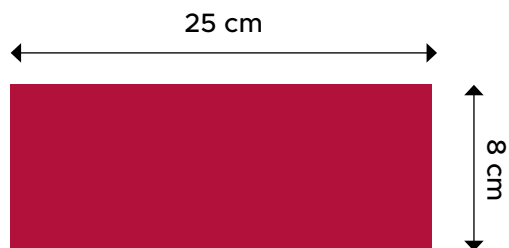

STANDARDOWE | STRZAŁKI | LICZBY I CYFRY | ŚLADY BUTÓW

Znacznik "T"

Rogi:

Kod produktu:	Wymiary:
ZTPD	Mały (15x10x5cm)
ZTPM	Duży (25x15x5cm)

Rogi:

Kod produktu:	Wymiary:
ZTOM	Mały (15x10x5cm)
ZTOD	Duży (25x15x5cm)

Kolorystyka:

Znacznik "L"

Rogi:

Kod produktu:	Wymiary:
ZLPM	Mały (15x10x5cm)
ZLPD	Duży (25x15x5cm)

Rogi:

Kod produktu:	Wymiary:
ZLOM	Mały (15x10x5cm)
ZLOD	Duży (25x15x5cm)

Kolorystyka:

Znacznik "Prostokąt"

Rogi:

Kod produktu:	Wymiary:
ZIPM	Mały (10x5cm)
ZIPD	Duży (25x8cm)

Rogi:

Kod produktu:	Wymiary:
ZIOM	Mały (10x5cm)
ZIOD	Duży (25x8cm)

Kolorystyka:

Znacznik "X"

Rogi:

Kod produktu:	Wymiary:
ZXOM	Mały (15x15cm)

Rogi:

Kod produktu:	Wymiary:
ZXPM	Mały (15x15cm)

Kolorystyka:

Znacznik "Ślad buta"

Kod produktu:	Wymiary:
ZBM	Mały (24x8cm)
ZBD	Duży (30,5x12,7cm)

Znacznik "Literey" i "Cyfry"

Kod produktu:	Wymiary:
ZAM	Mały (9cm)
ZAD	Duży (16cm)