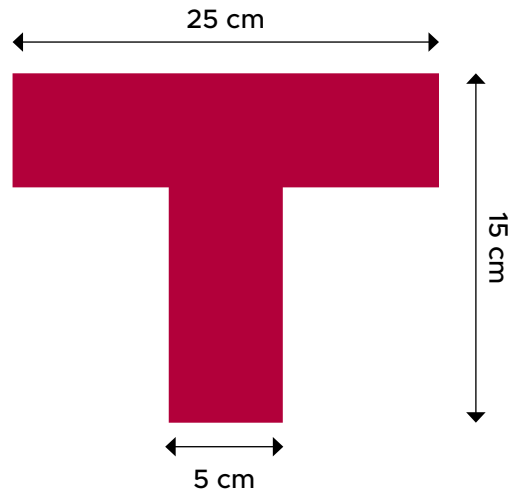

STANDARDOWE | STRZAŁKI | LICZBY I CYFRY | ŚLADY BUTÓW

Znacznik "T"

Rogi:

Kod produktu:	Wymiary:
ZTPD	Mały (15x10x5cm)
ZTPM	Duży (25x15x5cm)

Rogi:

Kod produktu:	Wymiary:
ZTOM	Mały (15x10x5cm)
ZTOD	Duży (25x15x5cm)

Kolorystyka:

Znacznik "L"

Rogi:

Kod produktu:	Wymiary:
ZLPM	Mały (15x10x5cm)
ZLPD	Duży (25x15x5cm)

Rogi:

Kod produktu:	Wymiary:
ZLOM	Mały (15x10x5cm)
ZLOD	Duży (25x15x5cm)

Kolorystyka:

Znacznik "Prostokąt"

Rogi:

Kod produktu:	Wymiary:
ZIPM	Mały (10x5cm)
ZIPD	Duży (25x8cm)

Rogi:

Kod produktu:	Wymiary:
ZIOM	Mały (10x5cm)
ZIOD	Duży (25x8cm)

Kolorystyka:

Znacznik "X"

Rogi:

Kod produktu:	Wymiary:
ZXOM	Mały (15x15cm)

Kod produktu:	Wymiary:
#0441LEFT-EPL	30,5 x 10 cm
#0442LEFT-EPL	61 x 20 cm
#0443LEFT-EPL	86,5 x 30,5 cm

Kod produktu:	Wymiary:
#0444LEFT-EPL	30,5 x 10 cm
#0445LEFT-EPL	61 x 20 cm
#0446LEFT-EPL	86,5 x 30,5 cm