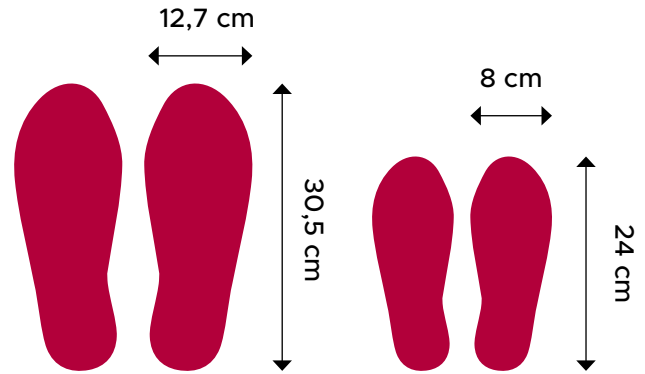

Kolorystyka:

Znacznik "L"

Rogi:

Kod produktu:	Wymiary:
ZLPM	Mały (15x10x5cm)
ZLPD	Duży (25x15x5cm)

Rogi:

Kod produktu:	Wymiary:
ZLOM	Mały (15x10x5cm)
ZLOD	Duży (25x15x5cm)

Kolorystyka:

Znacznik "Prostokąt"

Rogi:

Kod produktu:	Wymiary:
ZIPM	Mały (10x5cm)
ZIPD	Duży (25x8cm)

Rogi:

Kod produktu:	Wymiary:
ZIOM	Mały (10x5cm)
ZIOD	Duży (25x8cm)

Kolorystyka:

Znacznik "X"

Rogi:

Kod produktu:	Wymiary:
ZXOM	Mały (15x15cm)

Rogi:

Kod produktu:	Wymiary:
ZXPM	Mały (15x15cm)

Kolorystyka:

Znacznik "Ślad buta"

Kod produktu:	Wymiary:
ZBM	Mały (24x8cm)
ZBD	Duży (30,5x12,7cm)

Znacznik "Literey" i "Cyfry"

Kod produktu:	Wymiary:
ZAM	Mały (9cm)
ZAD	Duży (16cm)

Kod produktu:	Wymiary:
ZCM	Mały (9cm)
ZCD	Duży (16cm)

Znacznik "Strzałka"

Kod produktu:	Wymiary:
ZSM	Mały (25x9,5cm Trzon 5 cm)
ZSD	Duży (30,5x10cm Trzon 5 cm)

Znacznik "Piesi"

Kod produktu:	Wymiary:
ZSM	Mały (18x30,5cm)
ZSD	Duży (29,7x50cm)