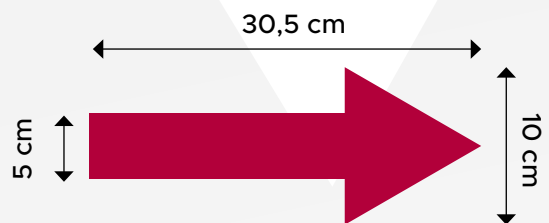

Kolorystyka:

Znacznik "L"

Rogi:

Kod produktu:	Wymiary:
ZLPM	Mały (15x10x5cm)
ZLPD	Duży (25x15x5cm)

Rogi:

Kod produktu:	Wymiary:
ZLOM	Mały (15x10x5cm)
ZLOD	Duży (25x15x5cm)

Kolorystyka:

Znacznik "Prostokąt"

Rogi:

Kod produktu:	Wymiary:
ZIPM	Mały (10x5cm)
ZIPD	Duży (25x8cm)

Rogi:

Kod produktu:	Wymiary:
ZIOM	Mały (10x5cm)
ZIOD	Duży (25x8cm)

Kolorystyka:

Znacznik "X"

Rogi:

Kod produktu:	Wymiary:
ZXOM	Mały (15x15cm)

Rogi:

Kod produktu:	Wymiary:
ZXPM	Mały (15x15cm)

Kolorystyka:

Znacznik "Ślad buta"

Kod produktu:	Wymiary:
ZBM	Mały (24x8cm)
ZBD	Duży (30,5x12,7cm)

Znacznik "Literey" i "Cyfry"

Kod produktu:	Wymiary:
ZAM	Mały (9cm)
ZAD	Duży (16cm)

Kod produktu:	Wymiary:
ZCM	Mały (9cm)
ZCD	Duży (16cm)

Znacznik "Strzałka"

Kod produktu:	Wymiary:
ZSM	Mały (25x9,5cm Trzon 5 cm)
ZSD	Duży (30,5x10cm Trzon 5 cm)

Znacznik "Piesi"

Kod produktu:	Wymiary:
ZSM	Mały (18x30,5cm)
ZSD	Duży (29,7x50cm)