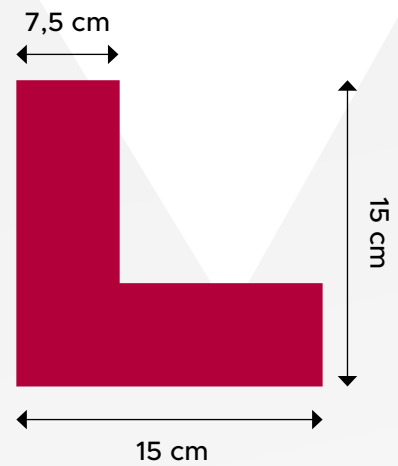

STANDARDOWE | STRZAŁKI | LICZBY I CYFRY | ŚLADY BUTÓW

Znacznik "T"

Rogi:

Kod produktu:	Wymiary:
ZTPD	Mały (15x10x5cm)
ZTPM	Duży (25x15x5cm)

Rogi:

Kod produktu:	Wymiary:
ZTOM	Mały (15x10x5cm)
ZTOD	Duży (25x15x5cm)

Kolorystyka:

Znacznik "L"

Rogi:

Kod produktu:	Wymiary:
ZLPM	Mały (15x10x5cm)
ZLPD	Duży (25x15x5cm)

Rogi:

Kod produktu:	Wymiary:
ZLOM	Mały (15x10x5cm)
ZLOD	Duży (25x15x5cm)

Kolorystyka:

Znacznik "Prostokąt"

Rogi:

Kod produktu:	Wymiary:
ZIPM	Mały (10x5cm)
ZIPD	Duży (25x8cm)

Rogi:

Kod produktu:	Wymiary:
ZIOM	Mały (10x5cm)
ZIOD	Duży (25x8cm)

Kolorystyka:

Znacznik "X"

Rogi:

Kod produktu:	Wymiary:
ZXOM	Mały (15x15cm)

Rogi:

Kod produktu:	Wymiary:
ZXPM	Mały (15x15cm)

Kolorystyka:

Znacznik "Ślad buta"

Kod produktu:	Wymiary:
ZBM	Mały (24x8cm)
ZBD	Duży (30,5x12,7cm)

Znacznik "Literey" i "Cyfry"

Kod produktu:	Wymiary:
ZAM	Mały (9cm)
ZAD	Duży (16cm)