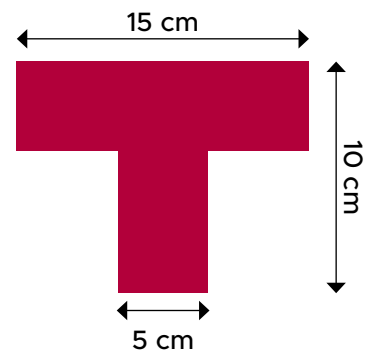

STANDARDOWE | STRZAŁKI | LICZBY I CYFRY | ŚLADY BUTÓW

Znacznik "T"

Rogi:

Kod produktu:	Wymiary:
ZTPD	Mały (15x10x5cm)
ZTPM	Duży (25x15x5cm)

Rogi:

Kod produktu:	Wymiary:
ZTOM	Mały (15x10x5cm)
ZTOD	Duży (25x15x5cm)

Kolorystyka:

Znacznik "L"

Rogi:

Kod produktu:	Wymiary:
ZLPM	Mały (15x10x5cm)
ZLPD	Duży (25x15x5cm)

Rogi:

Kod produktu:	Wymiary:
ZLOM	Mały (15x10x5cm)
ZLOD	Duży (25x15x5cm)

Kolorystyka:

Znacznik "Prostokąt"

Rogi:

Kod produktu:	Wymiary:
ZIPM	Mały (10x5cm)
ZIPD	Duży (25x8cm)

Rogi:

Kod produktu:	Wymiary:
ZIOM	Mały (10x5cm)
ZIOD	Duży (25x8cm)

Kolorystyka:

Znacznik "X"

Rogi:

Kod produktu:	Wymiary:
ZXOM	Mały (15x15cm)

Kod produktu:	Wymiary:
#0441LEFT-EPL	30,5 x 10 cm
#0442LEFT-EPL	61 x 20 cm
#0443LEFT-EPL	86,5 x 30,5 cm

Kod produktu:	Wymiary:
#0444LEFT-EPL	30,5 x 10 cm
#0445LEFT-EPL	61 x 20 cm
#0446LEFT-EPL	86,5 x 30,5 cm